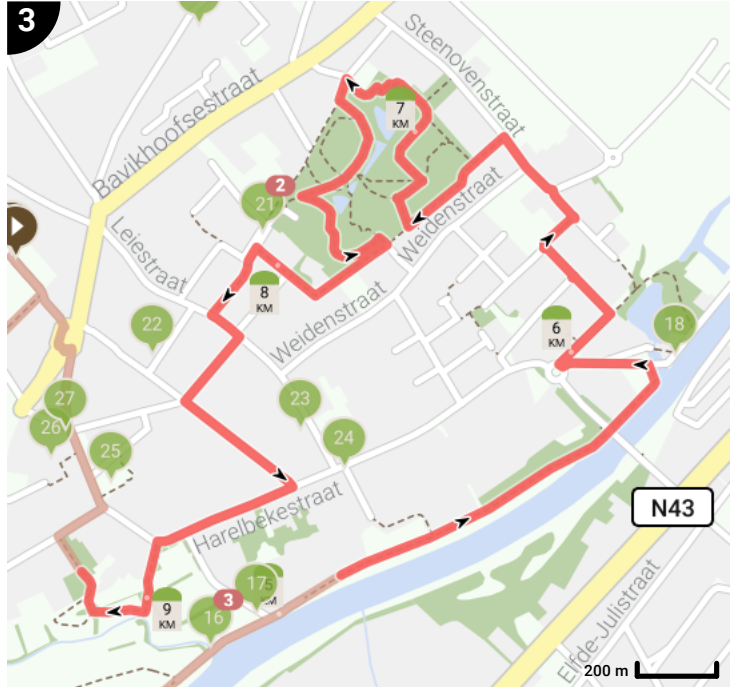

Kuurne Zomerwandeling 9,88 km

Bekijk op mobiel

Lengte: 9.88 km

Stijging: 27 m

Moeilijkheidsgraad: 3/10

De Vlaskouter, 8520 Kuurne, Vlaanderen, België

De Vlaskouter, 8520 Kuurne, Vlaanderen, België

Legende

Route

Bezienswaardigheid

Steilheid van beklimming

Steilheid van afdaling

Totaal	Type	Kaart- nummer	Informatie	Uurrooster 5 km/h	Volgende
0.0 km		1	De Vlaskouter	0 min	74 m
0.07 km		1	Sla scherp links af op De Vlaskouter (Kuurne)	0 min	1 m
0.08 km		1		0 min	118 m
0.19 km		1		2 min	1 m
0.2 km		1	Sla scherp rechts af op Kouterstraat (Kuurne)	2 min	98 m
0.2 km		1	Vlasarbeiderswoning		
0.3 km		1	ga rechtdoor op Kouterstraat (Kuurne)	3 min	60 m
0.36 km		1	ga rechtdoor op Kouterstraat (Kuurne)	4 min	0 m
0.36 km		1	Rechts afbuigen op Kouterstraat (Kuurne)	4 min	159 m
0.4 km		1	Basisschool Kuurne GO!		
0.52 km		1	ga rechtdoor op Kouterstraat (Kuurne)	6 min	27 m
0.54 km		1	ga rechtdoor op Kouterstraat (Kuurne)	6 min	1 m
0.54 km		1	Links afbuigen op Boomgaardstraat (Kuurne)	6 min	44 m
0.59 km		1	Sla scherp links af op Boomgaardstraat (Kuurne)	7 min	2 m
0.59 km		1		7 min	167 m
0.76 km		1		9 min	1 m
0.76 km		1		9 min	72 m
0.83 km		1		10 min	4 m
0.84 km		1		10 min	16 m
0.86 km		1		10 min	40 m
0.9 km		1		10 min	27 m
0.92 km		1	Sla rechts af op Veldmaarschalk Montgomerystraat (Kuurne)	11 min	59 m
0.93 km		1	Burgerwoning met bijhorend vlaswingelarij en schuur		
0.98 km		1	Sla links af op Boomgaardstraat (Kuurne)	11 min	26 m
1.01 km		1	ga rechtdoor op Boomgaardstraat (Kuurne)	12 min	112 m
1.01 km		1	Arbeiderswoning		
1.12 km		1		13 min	40 m
1.16 km		1		13 min	176 m
1.34 km		1		16 min	30 m
1.37 km		1	Links afbuigen op Veldmaarschalk Montgomerystraat (Kuurne)	16 min	104 m