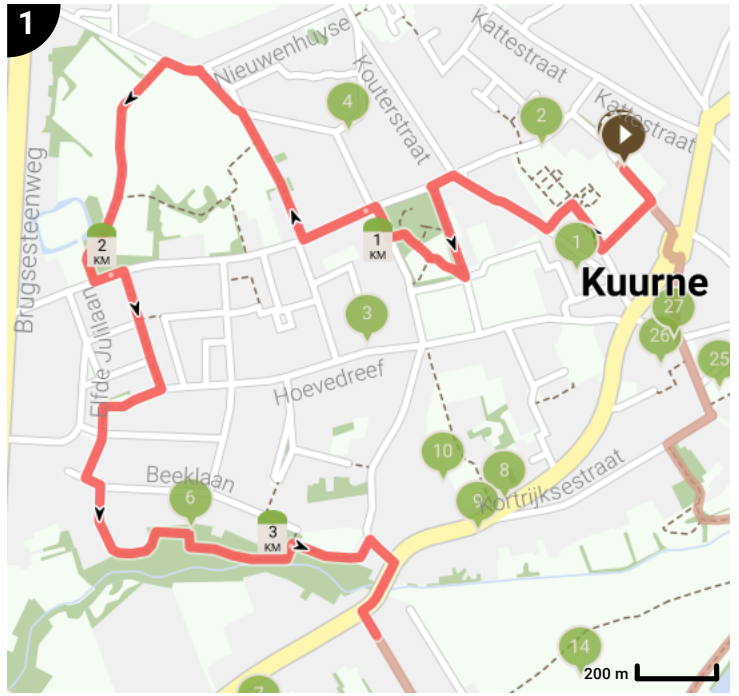

Kuurne Zomerwandeling 9,88 km

Bekijk op mobiel

Lengte: 9.88 km

Stijging: 27 m

Moeilijkheidsgraad: 3/10

De Vlaskouter, 8520 Kuurne, Vlaanderen, België

De Vlaskouter, 8520 Kuurne, Vlaanderen, België

Legende

Route

Bezienswaardigheid

Steilheid van beklimming

Steilheid van afdaling

Totaal	Type	Kaart- nummer	Informatie	Uurrooster 5 km/h	Volgende
0.0 km		1	De Vlaskouter	0 min	74 m
0.07 km		1	Sla scherp links af op De Vlaskouter (Kuurne)	0 min	1 m
0.08 km		1		0 min	118 m
0.19 km		1		2 min	1 m
0.2 km		1	Sla scherp rechts af op Kouterstraat (Kuurne)	2 min	98 m
0.2 km		1	Vlasarbeiderswoning		
0.3 km		1	ga rechtdoor op Kouterstraat (Kuurne)	3 min	60 m
0.36 km		1	ga rechtdoor op Kouterstraat (Kuurne)	4 min	0 m
0.36 km		1	Rechts afbuigen op Kouterstraat (Kuurne)	4 min	159 m
0.4 km		1	Basisschool Kuurne GO!		
0.52 km		1	ga rechtdoor op Kouterstraat (Kuurne)	6 min	27 m
0.54 km		1	ga rechtdoor op Kouterstraat (Kuurne)	6 min	1 m
0.54 km		1	Links afbuigen op Boomgaardstraat (Kuurne)	6 min	44 m
0.59 km		1	Sla scherp links af op Boomgaardstraat (Kuurne)	7 min	2 m
0.59 km		1		7 min	167 m
0.76 km		1		9 min	1 m
0.76 km		1		9 min	72 m
0.83 km		1		10 min	4 m
0.84 km		1		10 min	16 m
0.86 km		1		10 min	40 m
0.9 km		1		10 min	27 m
0.92 km		1	Sla rechts af op Veldmaarschalk Montgomerystraat (Kuurne)	11 min	59 m
0.93 km		1	Burgerwoning met bijhorend vlaswingelarij en schuur		
0.98 km		1	Sla links af op Boomgaardstraat (Kuurne)	11 min	26 m
1.01 km		1	ga rechtdoor op Boomgaardstraat (Kuurne)	12 min	112 m
1.01 km		1	Arbeiderswoning		
1.12 km		1		13 min	40 m
1.16 km		1		13 min	176 m
1.34 km		1		16 min	30 m
1.37 km		1	Links afbuigen op Veldmaarschalk Montgomerystraat (Kuurne)	16 min	104 m