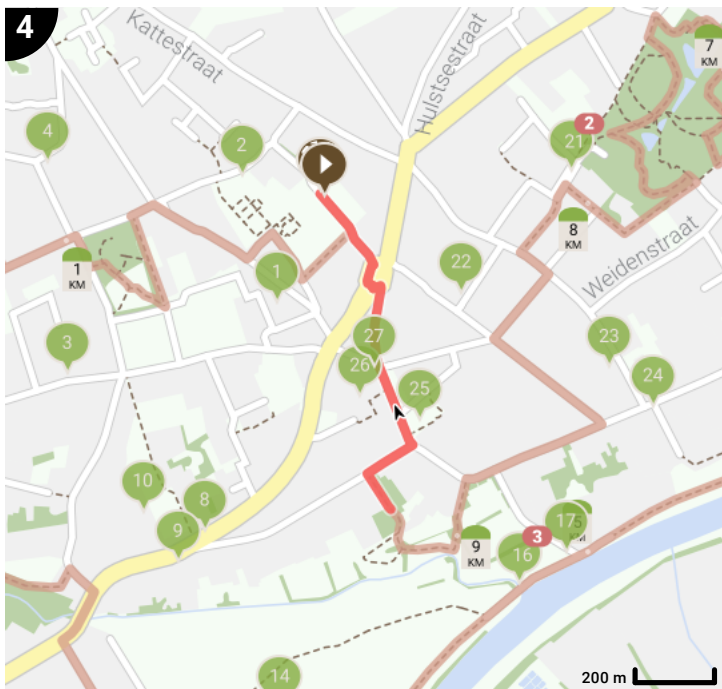

Route

Bezienswaardigheid

Steilheid van beklimming

Steilheid van afdaling

Totaal	Type	Kaart- nummer	Informatie	Uurrooster 5 km/h	Volgende
0.0 km		1	De Vlaskouter	0 min	74 m
0.07 km		1	Sla scherp links af op De Vlaskouter (Kuurne)	0 min	1 m
0.08 km		1		0 min	118 m
0.19 km		1		2 min	1 m
0.2 km		1	Sla scherp rechts af op Kouterstraat (Kuurne)	2 min	98 m
0.2 km		1	Vlasarbeiderswoning		
0.3 km		1	ga rechtdoor op Kouterstraat (Kuurne)	3 min	60 m
0.36 km		1	ga rechtdoor op Kouterstraat (Kuurne)	4 min	0 m
0.36 km		1	Rechts afbuigen op Kouterstraat (Kuurne)	4 min	159 m
0.4 km		1	Basisschool Kuurne GO!		
0.52 km		1	ga rechtdoor op Kouterstraat (Kuurne)	6 min	27 m
0.54 km		1	ga rechtdoor op Kouterstraat (Kuurne)	6 min	1 m
0.54 km		1	Links afbuigen op Boomgaardstraat (Kuurne)	6 min	44 m
0.59 km		1	Sla scherp links af op Boomgaardstraat (Kuurne)	7 min	2 m
0.59 km		1		7 min	167 m
0.76 km		1		9 min	1 m
0.76 km		1		9 min	72 m
0.83 km		1		10 min	4 m
0.84 km		1		10 min	16 m
0.86 km		1		10 min	40 m
0.9 km		1		10 min	27 m
0.92 km		1	Sla rechts af op Veldmaarschalk Montgomerystraat (Kuurne)	11 min	59 m
0.93 km		1	Burgerwoning met bijhorend vlaswingelarij en schuur		
0.98 km		1	Sla links af op Boomgaardstraat (Kuurne)	11 min	26 m
1.01 km		1	ga rechtdoor op Boomgaardstraat (Kuurne)	12 min	112 m
1.01 km		1	Arbeiderswoning		
1.12 km		1		13 min	40 m
1.16 km		1		13 min	176 m
1.34 km		1		16 min	30 m
1.37 km		1	Links afbuigen op Veldmaarschalk Montgomerystraat (Kuurne)	16 min	104 m

9.67 km		4	Links afbuigen op Generaal Eisenhowerstraat (Kuurne)	1 h 56 min	3 m
9.68 km		4	Draai om en ga verder op Generaal Eisenhowerstraat (Kuurne)	1 h 56 min	3 m
9.68 km		4	Sla links af op Kerkstraat (Kuurne)	1 h 56 min	35 m
9.71 km		4	ga rechtdoor op Kerkstraat (Kuurne)	1 h 56 min	13 m
9.73 km		4	Sla links af op De Vlaskouter (Kuurne)	1 h 56 min	155 m
9.88 km		4		1 h 58 min	